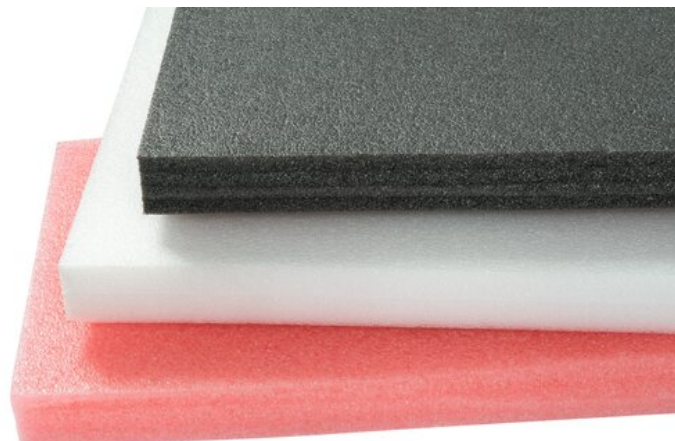

# Schaumplatten

11 Varianten

Die Schaumplatten aus Polyethylen sind hervorragend geeignet zum Verkleiden und Auspolstern von Kartons und Kisten, aber auch als Stoss- und Bruchschutz für empfindliche Gegenstände während Transport und Lagerung.

## Vorteile:

- besonders fest und stossdämpfend
- glatte Oberfläche - schützt empfindliche Gegenstände vor Kratzern
- kann mit einem Messer einfach zugeschnitten und verarbeitet werden
- vielseitig einsetzbar auch zum Trennen von Produkten
- wiederverwendbar

## Material:

- geschlossenzelliger PE-Schaum Stratocell®

Artikel-Nr.	Masse (mm)	Dicke (mm)	Qualität (kg/m³)	Farbe	Stück pro Paket	2	4	8	12	16
658.0020.01	2000 x 1200	20	24	weiss	18	35.65	27.35	24.20	22.25	
658.0025.11	2000 x 1200	25	24	weiss	14	40.75	32.40	29.20	26.85	
658.0030.01	2000 x 1200	30	24	weiss	12	44.85	38.70	36.35	31.45	
658.0040.03	2000 x 1200	40	24	weiss	10	54.05	47.90	43.90	39.95	
658.0050.01	2000 x 1200	50	24	weiss	8	63.75	57.50	51.15	47.10	
658.0060.01	2000 x 1200	60	24	weiss	7	71.70	67.30	61.50	55.45	
658.0080.03	2000 x 1200	80	24	weiss	5	88.00	83.55	73.75	66.80	
658.0100.01	2000 x 1200	100	24	weiss	4	119.00	108.00	93.45	83.35	
658.0050.04 <sup>1)</sup>	2000 x 1200	50	24	rosa, antistatisch	8	--	--	56.00	--	
658.0050.05	2000 x 1200	50	30	anthrazit	8	68.65	61.40	55.15	49.35	
658.0100.03	2000 x 1200	100	30	anthrazit	4	128.00	114.00	98.15	87.95	